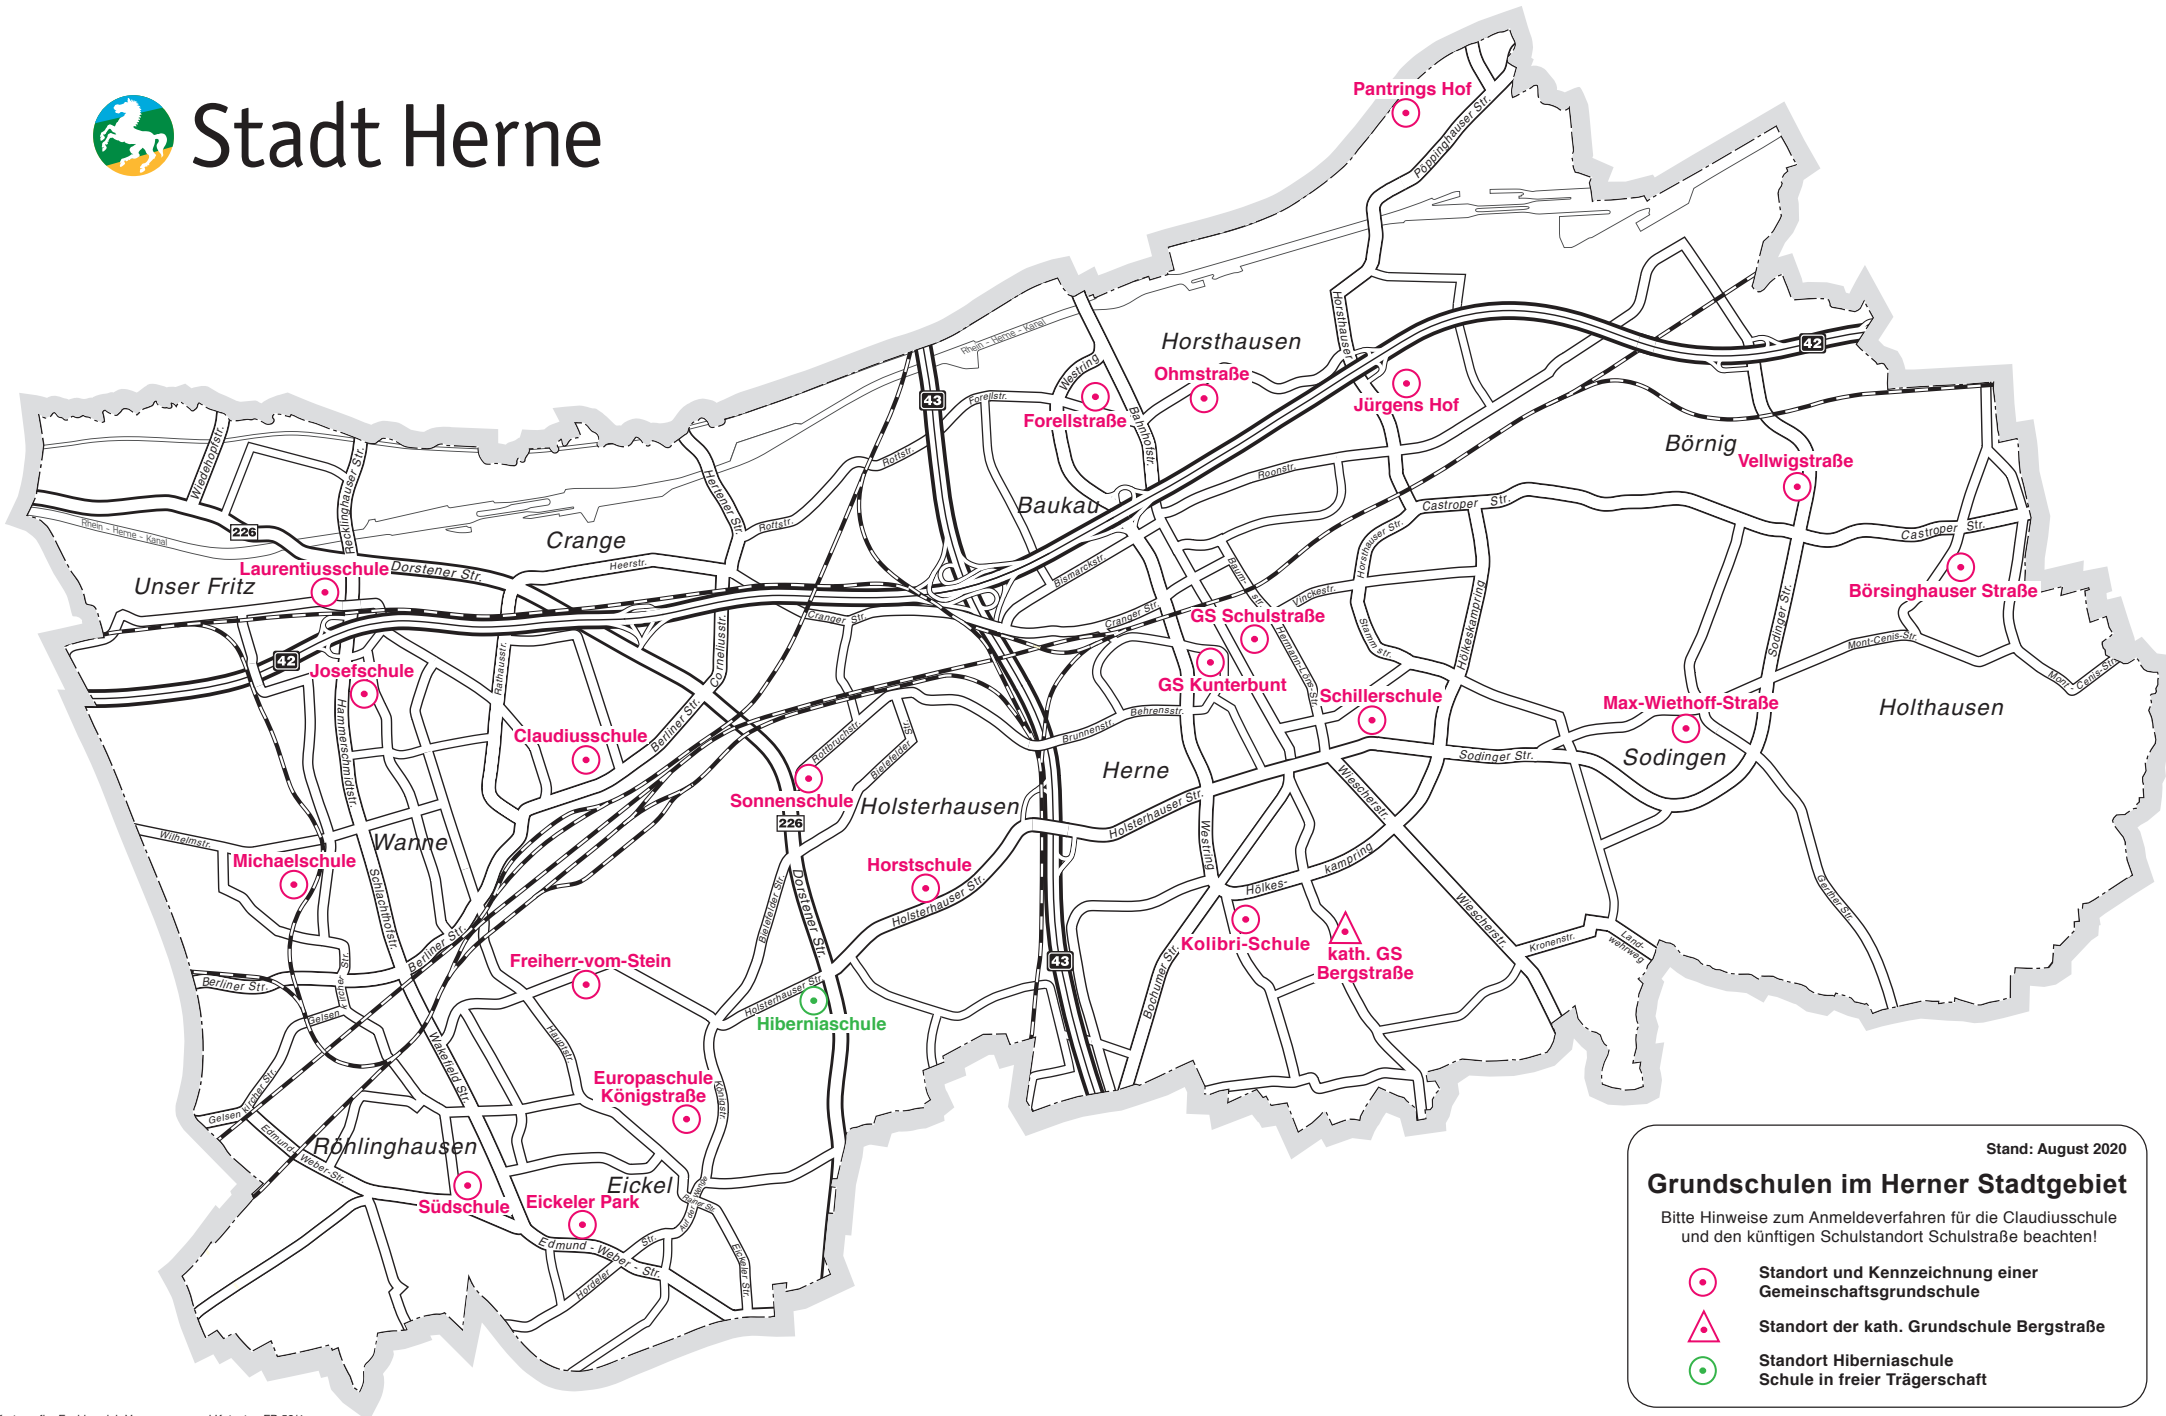

Städtische Grundschulen (Schuljahr 2022/2023)

Stadtbezirk Herne-Mitte:

Forellstraße	Forellstraße 26 a, 44629 Herne, Telefon: 02323/9871845
Horstschule	Richardstraße 6, 44625 Herne, Telefon: 02325/41607
Kolibri-Schule	Jean-Vogel-Straße 36, 44625 Herne, Telefon: 02323/163970
Kunterbunt	Neustraße 16, 44623 Herne, Telefon: 02323/52661
Ohmstraße	Ohmstraße 2, 44629 Herne, Telefon: 02323/230208
Schillerschule	Schillerstraße 51, 44623 Herne, Telefon: 02323/53069
Schulstraße	Schulstr. 57, 44623 Herne, Telefon: 02323/164492
Sonnenschule	Rottbruchstraße 10, 44625 Herne, Telefon: 02325/41430

Stadtbezirk Sodingen:

Börsinghauser Straße	Börsinghauser Straße 64, 44627 Herne, Telefon: 02323/35438
Jürgens Hof	Jürgens Hof 61, 44628 Herne, Telefon: 02323/83837
Max-Wiethoff-Straße	Max-Wiethoff-Straße 14 a, 44627 Herne, Telefon: 02323/64444
Pantrings Hof	Eberhard-Wilderdmuth-Straße 43, 44628 Herne, Telefon: 02323/83833
Vellwigstraße	Vellwigstraße 28, 44628 Herne, Telefon: 02323/35491

Stadtbezirk Eickel:

Eickeler Park	Reichsstraße 44, 44651 Herne, Telefon: 02325/60522
Freiherr-vom-Stein-Schule	Steinstraße 17, 44652 Herne, Telefon: 02325/9689730
Europaschule Königstraße	Königstraße 25, 44651 Herne, Telefon: 02325/34400
Südschule	Plutostraße 115, 44651 Herne, Telefon: 02325/32800

Schule in freier Trägerschaft:

Hiberniaschule	Holsterhauser Straße 70, 44652 Herne, Telefon: 02325/919-0
----------------	--

Stand: August 2020

Grundschulen im Herner Stadtgebiet

Bitte Hinweise zum Anmeldeverfahren für die Claudiuschule und den künftigen Schulstandort Schulstraße beachten!